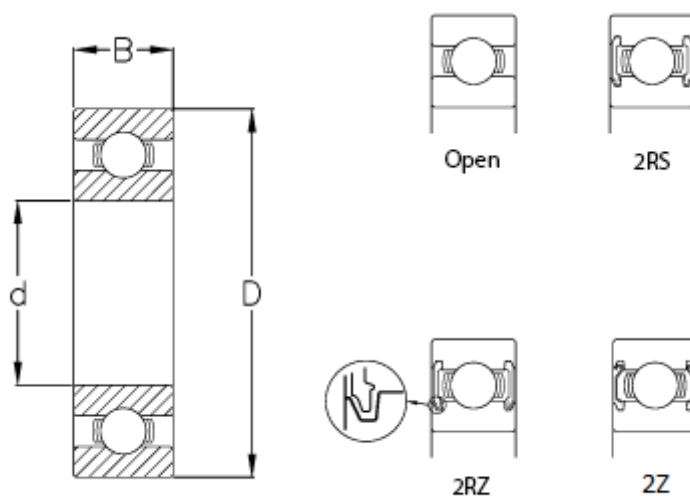

Varenummer: 57960204001801
Beskrivelse: CeramicSpeed hybridleje Xtreme åbent
6208-CSB

Mål

B	= 18
C (KN)	= 32.5
C0	= 19
d	= 40
D	= 80
Kugleklasse	= 5
Max omdr.	= 14000
Type	= 6208